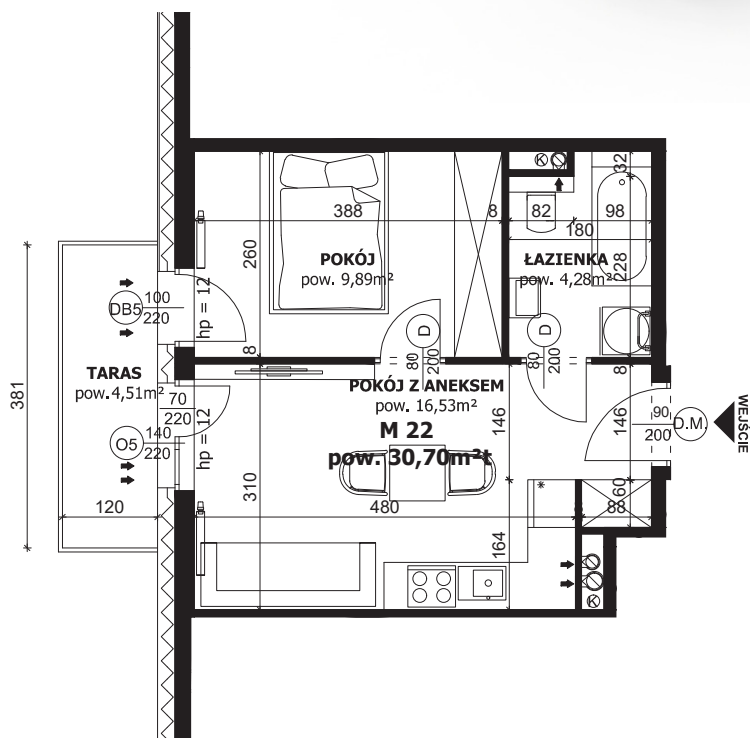

VILLA PARK

APARTAMENTY AUGUSTÓW

APARTAMENT NR: 22

powierzchnia - 30,70 M²
piętro 3

| | |
|-----------------|----------------------|
| POKÓJ Z ANEKSEM | 16,53 m ² |
| POKÓJ | 9,89 m ² |
| ŁAZIENKA | 4,28 m ² |
| TARAS | 4,51 m ² |