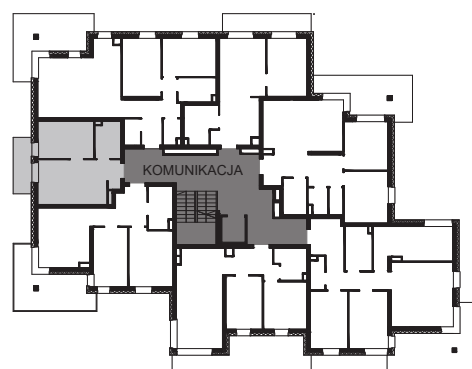

VILLA PARK

APARTAMENTY AUGUSTÓW

APARTAMENT NR: 22

powierzchnia - 30,70 M²
piętro 3

| | |
|-----------------|----------------------|
| POKÓJ Z ANEKSEM | 16,53 m ² |
| POKÓJ | 9,89 m ² |
| ŁAZIENKA | 4,28 m ² |
| TARAS | 4,51 m ² |