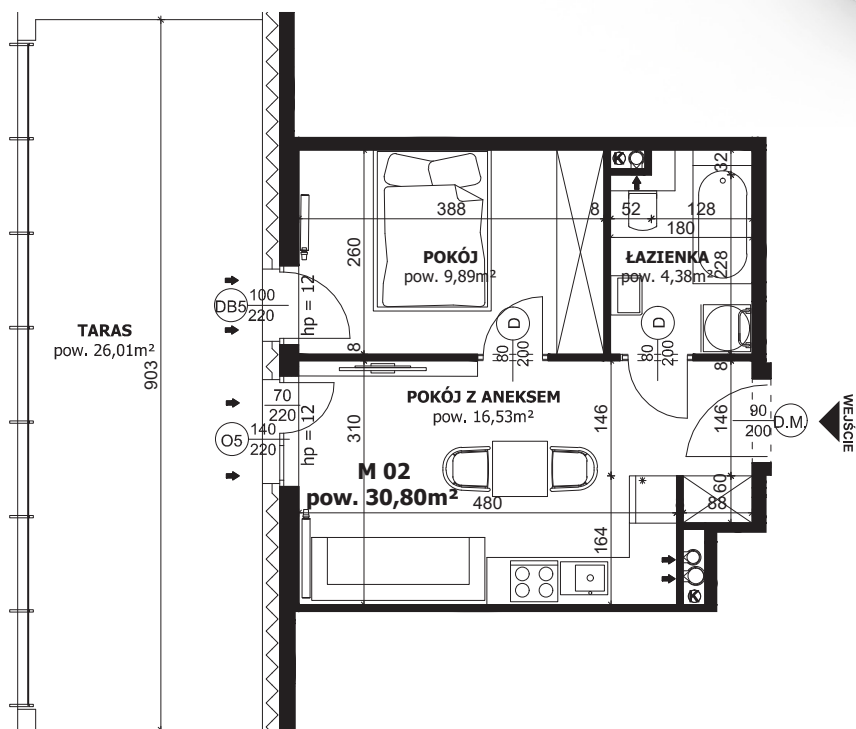

VILLA PARK

APARTAMENTY AUGUSTÓW

APARTAMENT NR: 2

powierzchnia - 30,80 M²

parter

POKÓJ Z ANEKSEM	16,53 m ²
POKÓJ	9,89 m ²
ŁAZIENKA	4,38 m ²
TARAS	26,01 m ²