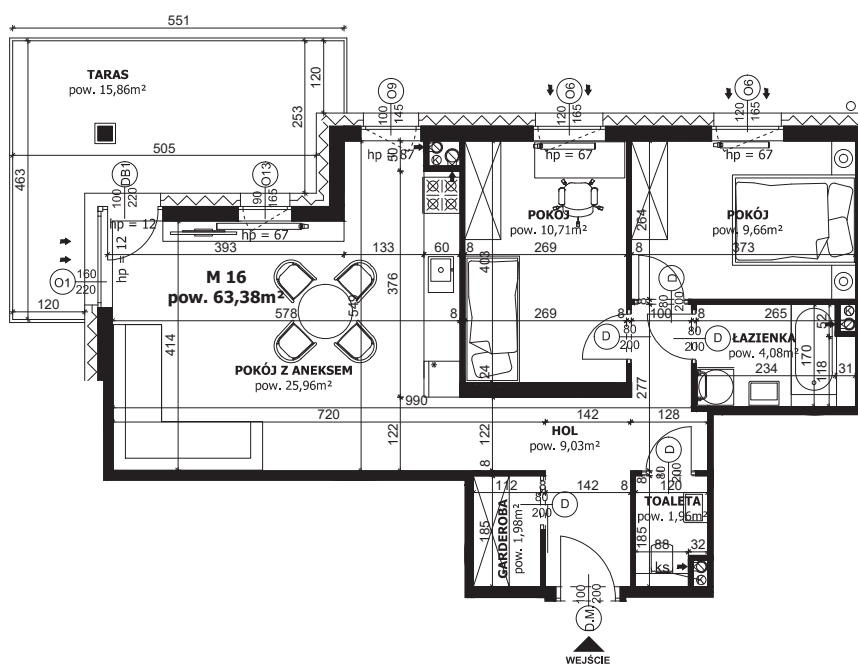

VILLA PARK

APARTAMENTY AUGUSTÓW

APARTAMENT NR: 16

powierzchnia - 63,38 M²

piętro 2

HOL	9,03 m ²
POKÓJ Z ANEKSEM	25,96 m ²
TOALETA	1,96 m ²
ŁAZIENKA	4,08 m ²
POKÓJ	9,66 m ²
POKÓJ	10,71 m ²
GARDEROBA	1,98 m ²
TARAS	15,86 m ²