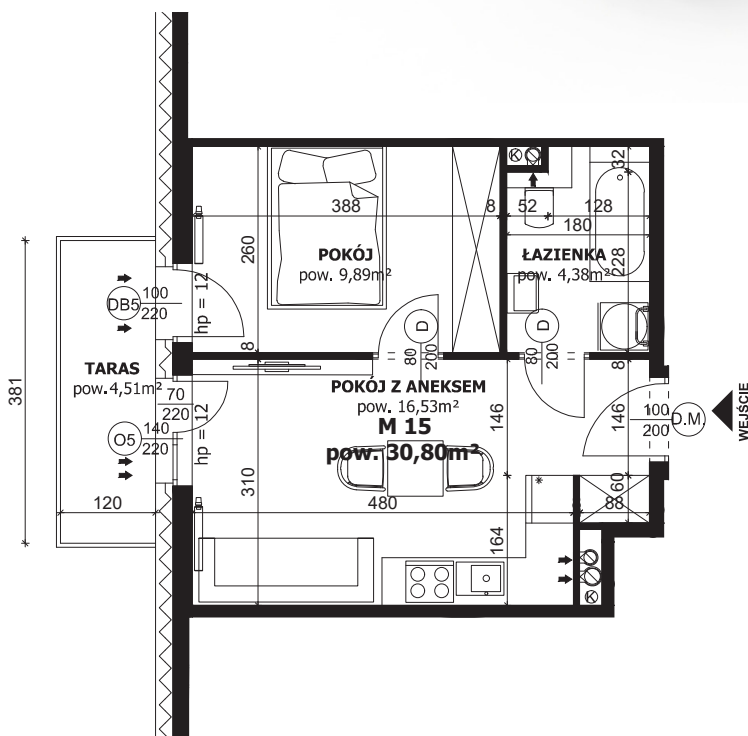

VILLA PARK

APARTAMENTY AUGUSTÓW

APARTAMENT NR: 15

powierzchnia - 30,80 M²

piętro 2

POKÓJ Z ANEKSEM	16,53 m ²
POKÓJ	9,89 m ²
ŁAZIENKA	4,38 m ²
TARAS	4,51 m ²