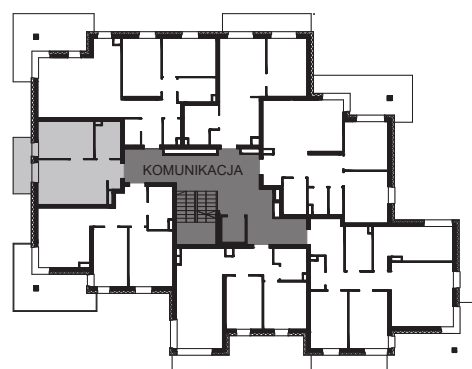

VILLA PARK

APARTAMENTY AUGUSTÓW

APARTAMENT NR: 15

powierzchnia - 30,80 M²

piętro 2

POKÓJ Z ANEKSEM	16,53 m ²
POKÓJ	9,89 m ²
ŁAZIENKA	4,38 m ²
TARAS	4,51 m ²