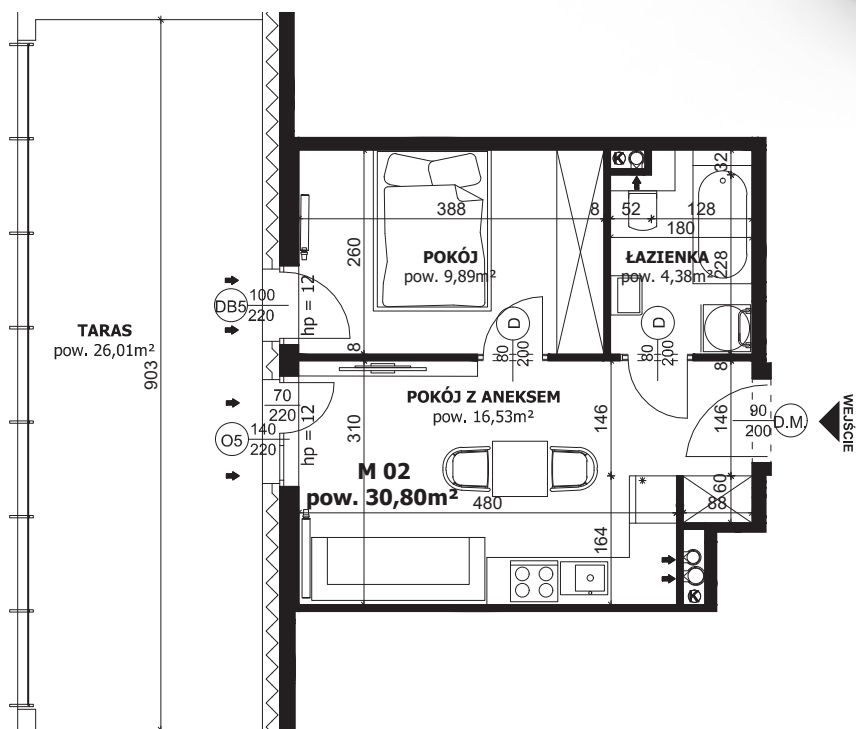

VILLA PARK & SPA
APARTAMENTY AUGUSTÓW

APARTAMENT NR: 2

powierzchnia - 30,80 M²
parter

POKÓJ Z ANEKSEM	16,53 m ²
POKÓJ	9,89 m ²
ŁAZIENKA	4,38 m ²
TARAS	26,01 m ²