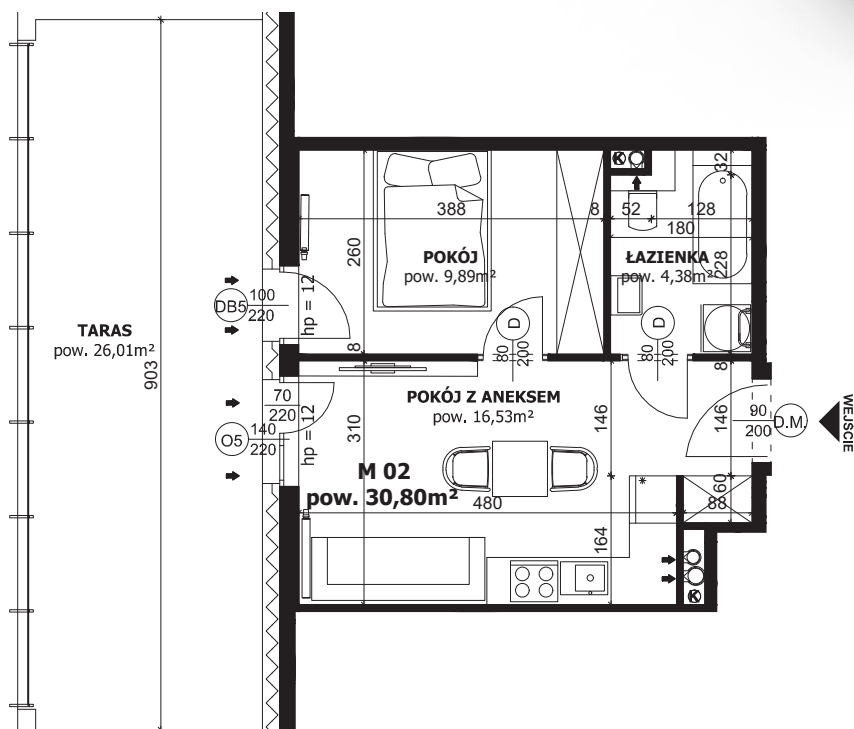

VILLA PARK

APARTAMENTY AUGUSTÓW

APARTAMENT NR: 2

powierzchnia - 30,80 M²

parter

POKÓJ Z ANEKSEM	16,53 m ²
POKÓJ	9,89 m ²
ŁAZIENKA	4,38 m ²
TARAS	26,01 m ²