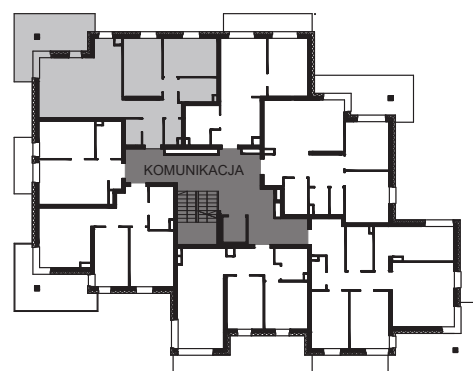

VILLA PARK & SPA
APARTAMENTY AUGUSTÓW

APARTAMENT NR: 16

powierzchnia - 63,38 M²
piętro 2

HOL	9,03 m ²
POKÓJ Z ANEKSEM	25,96 m ²
TOALETA	1,96 m ²
ŁAZIENKA	4,08 m ²
POKÓJ	9,66 m ²
POKÓJ	10,71 m ²
GARDEROBA	1,98 m ²
TARAS	15,86 m ²