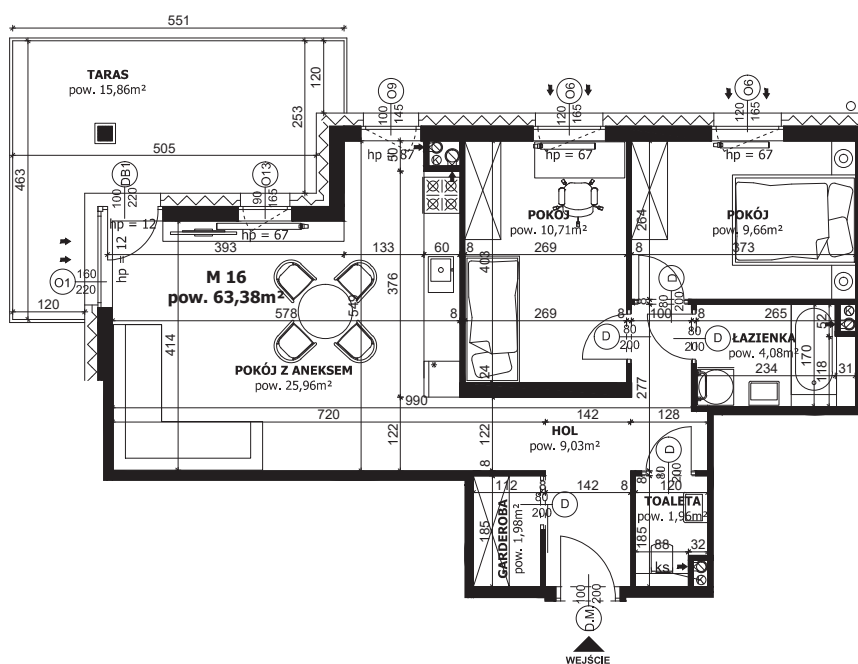

VILLA PARK & SPA
APARTAMENTY AUGUSTÓW

APARTAMENT NR: 16

powierzchnia - 63,38 M²
piętro 2

HOL	9,03 m ²
POKÓJ Z ANEKSEM	25,96 m ²
TOALETA	1,96 m ²
ŁAZIENKA	4,08 m ²
POKÓJ	9,66 m ²
POKÓJ	10,71 m ²
GARDEROBA	1,98 m ²
TARAS	15,86 m ²