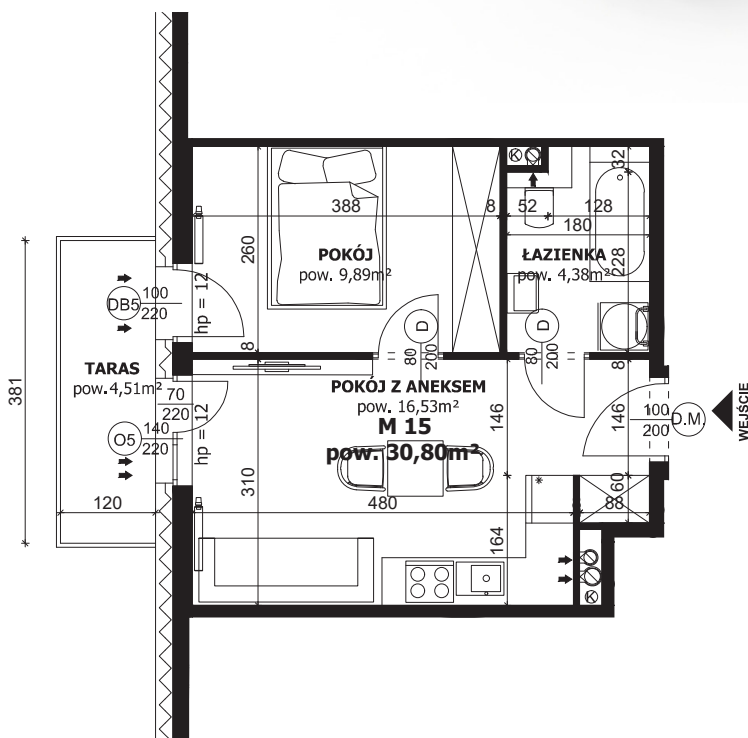

VILLA PARK

APARTAMENTY AUGUSTÓW

APARTAMENT NR: 15

powierzchnia - 30,80 M²
piętro 2

POKÓJ Z ANEKSEM	16,53 m ²
POKÓJ	9,89 m ²
ŁAZIENKA	4,38 m ²
TARAS	4,51 m ²